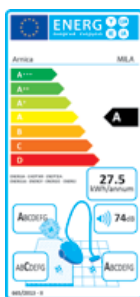

Mila Trend

ЦИКЛОННЫЙ ПЫЛЕСОС

Технические характеристики:

Режим работы	Сухая уборка
Тип фильтра	Циклонный
Мощность двигателя максимальная	750 Вт
Класс энергоэффективности	A
Мощность всасывания	Не указано
Уровень шума	74 дБ
Длина сетевого кабеля	6 м
Радиус действия	9 м
Объём ёмкости для сбора пыли	2,5 л
Напряжение питания	220 В
Гарантия	36
Цвета	черно-красный
Ножной переключатель вкл./выкл.	есть
Автоматическая смотка кабеля	есть
Дистанционное управление на ручке шланга	нет
Регулировка мощности всасывания	Электронная: на корпусе
LED-индикация режима работы пылесоса	нет
Прорезиненные колеса для защиты напольных покрытий от царапин	есть
Кнопки на корпусе адаптированы для включения ногой	да
Телескопическая труба, см	52-82 см
Вертикальная парковка	Есть
Габариты пылесоса	45*30*30 см
Габариты упаковки	56*35*34 см
Вес нетто / вес брутто	4,8/8,75 кг
Количество единиц товара в мастер-боксе	1 шт.