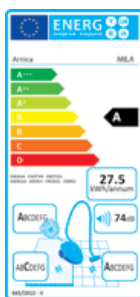

Mila Rose

ЦИКЛОННЫЙ ПЫЛЕСОС

Технические характеристики:

Режим работы	Сухая уборка
Тип фильтра	Циклонный
Потребляемая мощность двигателя	750 Вт
Класс энергоэффективности	A
Мощность всасывания	не указано
Уровень шума	74 дБ
Длина сетевого кабеля	6 м
Радиус действия	9 м
Объём ёмкости для сбора пыли	2,5 л
Напряжение питания	220 В
Гарантия	36 мес.
Цвета	Розовый
Ножной переключатель вкл./выкл.	есть
Автоматическая смотка кабеля	есть
Дистанционное управление на ручке шланга	нет
Регулировка мощности всасывания	Электронная: на корпусе
LED-индикация режима работы пылесоса	нет
Прорезиненные колеса для защиты напольных покрытий от царапин	нет
Кнопки на корпусе адаптированы для включения ногой	да
Телескопическая труба	52-82 см
Вертикальная парковка	есть
Габариты пылесоса	45*30*30 см
Габариты упаковки	60*34*34 см
Вес нетто / вес брутто	4,8/8,7 кг
Количество единиц товара в мастер-боксе	1 шт.