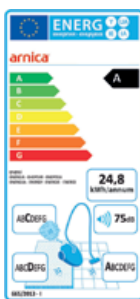

Pika 14410

ЦИКЛОННЫЙ ПЫЛЕСОС

Технические характеристики:

Режим работы	Сухая уборка
Тип фильтра	Циклонный
Потребляемая мощность двигателя	750 Вт
Класс энергоэффективности	A
Мощность всасывания	не указано
Уровень шума	75 дБ
Длина сетевого кабеля	5 м
Радиус действия	7,5 м
Объём ёмкости для сбора пыли	2,5 л
Напряжение питания	220 В
Гарантия	24 месяца
Цвета	Фиолетовый
Ножной переключатель вкл./выкл.	есть
Автоматическая смотка кабеля	есть
Дистанционное управление на ручке шланга	нет
Регулировка мощности всасывания	Механическая: заслонка на ручке
LED-индикация режима работы пылесоса	нет
Прорезиненные колеса для защиты напольных покрытий от царапин	нет
Кнопки на корпусе адаптированы для включения ногой	да
Телескопическая труба	52-82 см
Вертикальная парковка	есть
Габариты пылесоса	30*47*25 см
Габариты упаковки	34*56*35 см
Вес нетто / вес брутто	4,2/7,6 кг
Количество единиц товара в мастер-боксе	1 шт.

Комплектация пылесоса:

1. 1 - Универсальная щётка пол/ковёр с высокой мощностью всасывания Super Air Flow Brush
2. 2 - Удлиненная щелевая насадка, насадка для чистки текстиля и тканевых обивок мебели, круглая насадка для мебели с мягким ворсом, крепление для аксессуаров
3. 3 - Телескопическая труба 52-82 см
4. 4 - Шланг для сухой уборки стандартный
5. 5 - Мощный фильтр для защиты двигателя

5