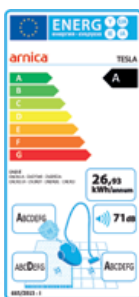

ЦИКЛОННЫЙ ПЫЛЕСОС

Технические характеристики:

Режим работы	Сухая уборка
Тип фильтра	Циклонный
Потребляемая мощность двигателя	750 Вт
Класс энергоэффективности	A
Мощность всасывания	450 АэроВт
Уровень шума	71 дБ
Длина сетевого кабеля	5 м
Радиус действия	8 м
Объём ёмкости для сбора пыли	3 л
Напряжение питания	220 В
Гарантия	36 месяца
Цвета	Красный
Ножной переключатель вкл./выкл.	есть
Автоматическая смотка кабеля	есть
Дистанционное управление на ручке шланга	нет
Регулировка мощности всасывания	Механическая: на корпусе, заслонка на ручке
LED-индикация режима работы пылесоса	нет
Прорезиненные колеса для защиты напольных покрытий от царапин	есть
Кнопки на корпусе адаптированы для включения ногой	да
Телескопическая труба	52-82 см
Вертикальная парковка	есть
Габариты пылесоса	35*50*31 см
Габариты упаковки	40*59*38,5 см
Вес нетто / вес брутто	6,5/10,75 кг
Количество единиц товара в мастер-боксе	1 шт.