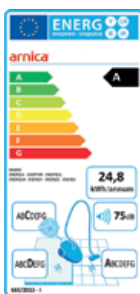

Pika 14400 / 14401

ЦИКЛОННЫЙ ПЫЛЕСОС

Технические характеристики:

Режим работы	Сухая уборка
Тип фильтра	Циклонный
Потребляемая мощность двигателя	750 Вт
Класс энергоэффективности	A
Мощность всасывания	не указано
Уровень шума	75 дБ
Длина сетевого кабеля	5 м
Радиус действия	8 м
Объём ёмкости для сбора пыли	2,5 л
Напряжение питания	220 В
Гарантия	24 месяца
Цвета	Фиолетовый, Красный*
Ножной переключатель вкл./выкл.	есть
Автоматическая смотка кабеля	есть
Дистанционное управление на ручке шланга	нет
Регулировка мощности всасывания	Механическая: заслонка на ручке
LED-индикация режима работы пылесоса	нет
Прорезиненные колеса для защиты напольных покрытий от царапин	нет
Кнопки на корпусе адаптированы для включения ногой	да
Телескопическая труба	52-82 см
Вертикальная парковка	есть
Габариты пылесоса	30*47*25 см
Габариты упаковки	34*56*35 см
Вес нетто / вес брутто	4,2/7,6 кг
Количество единиц товара в мастер-боксе	1 шт.