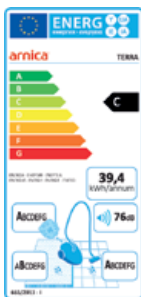

Terra

ПЫЛЕСОС С МЕШКОМ

Технические характеристики:

Режим работы	Сухая уборка
Тип фильтра	мешок
Мощность двигателя максимальная	1600 Вт
Класс энергоэффективности	C
Мощность всасывания	380 АэроВт
Уровень шума	Не указано
Длина сетевого кабеля	6 м
Радиус действия	9 м
Объём ёмкости для сбора пыли	4,5 л
Напряжение питания	220 В
Гарантия	24 месяца
Цвета	Оранжевый
Ножной переключатель вкл./выкл.	есть
Автоматическая смотка кабеля	есть
Дистанционное управление на ручке шланга	нет
Регулировка мощности всасывания	Электронная: на корпусе
LED-индикация режима работы пылесоса	есть
Прорезиненные колеса для защиты напольных покрытий от царапин	есть
Кнопки на корпусе адаптированы для включения ногой	да
Телескопическая труба, см	52-82
Вертикальная парковка	Есть
Габариты пылесоса	35*50*32 см
Габариты упаковки	40*59*34 см
Вес нетто / вес брутто	6,7/9,7 кг
Количество единиц товара в мастер-боксе	1 шт.