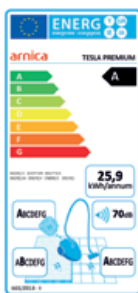

Tesla Premium

ЦИКЛОННЫЙ ПЫЛЕСОС

Технические характеристики:

Режим работы	Сухая уборка
Тип фильтра	Циклонный
Потребляемая мощность двигателя	750 Вт
Класс энергоэффективности	A
Мощность всасывания	450 АэроВт
Уровень шума	70 дБ
Длина сетевого кабеля	8 м
Радиус действия	11 м
Объём ёмкости для сбора пыли	3 л
Напряжение питания	220 В
Гарантия	36 месяцев
Цвета	Розовый Серебристый
Ножной переключатель вкл./выкл.	есть
Автоматическая смотка кабеля	есть*
Дистанционное управление на ручке шланга	есть
Регулировка мощности всасывания	Электронная: на корпусе, на ручке
LED-индикация режима работы пылесоса	есть
Прорезиненные колеса для защиты напольных покрытий от царапин	есть
Кнопки на корпусе адаптированы для включения ногами	да
Телескопическая труба	58-92 см
Вертикальная парковка	есть
Габариты пылесоса	35*50*32 см
Габариты упаковки	40*59*38,5 см
Вес нетто / вес брутто	6,7/11,7 кг
Количество единиц товара в мастер-боксе	1 шт.