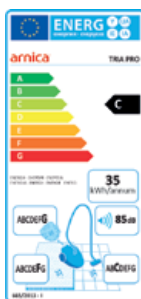

Tria Pro

ВЕРТИКАЛЬНЫЙ ПЫЛЕСОС

Технические характеристики:

Режим работы	Сухая уборка
Тип фильтра	Колба
Мощность двигателя максимальная	1500 Вт
Класс энергоэффективности	C
Мощность всасывания	Не указано
Уровень шума	Не указано
Длина сетевого кабеля	6,2 м
Радиус действия	7 м
Объём ёмкости для сбора пыли	1 л
Напряжение питания	220 В
Гарантия	24 месяца
Цвета	Черно-красный фиолетовый
Регулировка мощности всасывания	нет
Телескопическая удлиненная складная ручка-трансформер	да
Вертикальная парковка	есть
Режим ручного пылесоса	есть
Габариты пылесоса	14,5*57*14 см
Габариты упаковки	58*21*20 см
Вес нетто / вес брутто	1,9/3,3 кг
Количество единиц товара в мастер-боксе	4 шт.

Комплектация пылесоса:

1. 1 - Удлиненная щелевая насадка, насадка для чистки текстиля и тканевых обивок мебели
2. 2 - Треугольная насадка для пола с тройной системой всасывания
3. 3 - Мощный фильтр HEPA 13