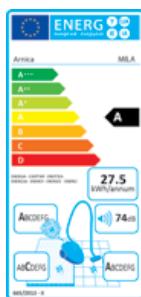

Vesta

ЦИКЛОННЫЙ ПЫЛЕСОС

Технические характеристики:

Режим работы	Сухая уборка
Тип фильтра	Циклонный
Мощность двигателя максимальная	Не указано
Класс энергоэффективности	A
Мощность всасывания	Не указано
Уровень шума	74 дБ
Длина сетевого кабеля	6 м
Радиус действия	9 м
Объём ёмкости для сбора пыли	2,5 л
Напряжение питания	220 В
Гарантия	36
Цвета	красный
Ножной переключатель вкл./выкл.	есть
Автоматическая смотка кабеля	есть
Дистанционное управление на ручке шланга	нет
Регулировка мощности всасывания	Электронная: на корпусе
LED-индикация режима работы пылесоса	нет
Прорезиненные колеса для защиты напольных покрытий от царапин	есть
Кнопки на корпусе адаптированы для включения ногой	да
Телескопическая труба, см	52-82 см
Вертикальная парковка	Есть
Габариты пылесоса	45*30*30 см
Габариты упаковки	56*35*34 см
Вес нетто / вес брутто	4,8/8,75 кг
Количество единиц товара в мастер-боксе	1 шт.