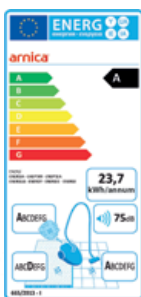

Pika 14430

ЦИКЛОННЫЙ ПЫЛЕСОС

Технические характеристики:

Режим работы	Сухая уборка
Тип фильтра	Циклонный
Потребляемая мощность двигателя	750 Вт
Класс энергоэффективности	A
Мощность всасывания	не указано
Уровень шума	75 дБ
Длина сетевого кабеля	5 м
Радиус действия	7,5 м
Объём ёмкости для сбора пыли	2,5 л
Напряжение питания	220 В
Гарантия	24 месяца
Цвета	Красный
Ножной переключатель вкл./выкл.	есть
Автоматическая смотка кабеля	есть
Дистанционное управление на ручке шланга	нет
Регулировка мощности всасывания	Механическая: на корпусе, заслонка на ручке
LED-индикация режима работы пылесоса	нет
Прорезиненные колеса для защиты напольных покрытий от царапин	нет
Кнопки на корпусе адаптированы для включения ногой	да
Телескопическая труба	52-82 см
Вертикальная парковка	есть
Габариты пылесоса	30*47*25 см
Габариты упаковки	34*56*35 см
Вес нетто / вес брутто	4,8/8,7 кг
Количество единиц товара в мастер-боксе	1 шт.

Комплектация пылесоса:

1. 1 - Универсальная щётка пол/ковёр с высокой мощностью всасывания Super Air Flow Brush
2. 2 - Турбо-щётка для глубокой очистки ковровых покрытий
3. 3 - Удлиненная щелевая насадка, насадка для чистки текстиля и тканевых обивок мебели, круглая насадка для мебели с мягким ворсом, крепление для аксессуаров
4. 4 - Телескопическая труба 52-82 см
5. 5 - Шланг для сухой уборки стандартный
6. 6 - Мощный фильтр HEPA 13
7. 7 - Мощный фильтр для защиты двигателя