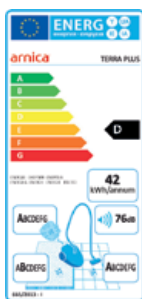

Terra Plus

ПЫЛЕСОС С МЕШКОМ

Технические характеристики:

Режим работы	Сухая уборка
Тип фильтра	мешок
Мощность двигателя максимальная	1600 Вт
Класс энергоэффективности	D
Мощность всасывания	380 АэроВт
Уровень шума	Не указано
Длина сетевого кабеля	6 м
Радиус действия	8,6 м
Объём ёмкости для сбора пыли	4,5 л
Напряжение питания	220 В
Гарантия	24 месяца
Цвета	Синий Розовый
Ножной переключатель вкл./выкл.	есть
Автоматическая смотка кабеля	есть
Дистанционное управление на ручке шланга	нет
Регулировка мощности всасывания	Электронная: на корпусе
LED-индикация режима работы пылесоса	есть
Прорезиненные колеса для защиты напольных покрытий от царапин	есть
Кнопки на корпусе адаптированы для включения ногой	да
Телескопическая труба, см	62-102
Вертикальная парковка	Есть
Габариты пылесоса	35*50*32 см
Габариты упаковки	40*59*34 см
Вес нетто / вес брутто	6,7/10,3 кг
Количество единиц товара в мастер-боксе	1 шт.