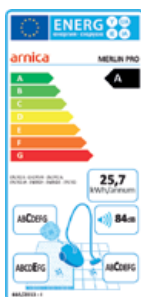

Merlin Pro

ВЕРТИКАЛЬНЫЙ ПЫЛЕСОС

Технические характеристики:

Режим работы	Сухая уборка
Тип фильтра	Колба
Мощность двигателя максимальная	1000 Вт
Класс энергоэффективности	C
Мощность всасывания	Не указано
Уровень шума	Не указано
Длина сетевого кабеля	5 м
Радиус действия	5,5 м
Объём ёмкости для сбора пыли	0,8 л
Напряжение питания	220 В
Гарантия	24 месяца
Цвета	Голубой, Красный, Розовый, Фиолетовый
Регулировка мощности всасывания	нет
Съемная ручка	есть
Вертикальная парковка	есть
Режим ручного пылесоса	есть
Габариты пылесоса	10*49*11 см
Габариты упаковки	72*13,5*15 см
Вес нетто / вес брутто	1,6/2,3 кг
Количество единиц товара в мастер-боксе	4 шт.