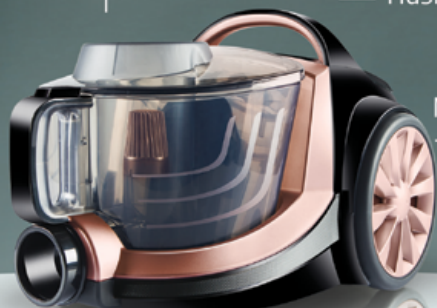

Моющийся фильтр

— HEPA 13