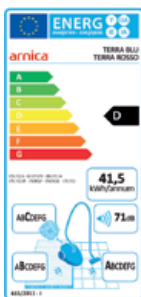

Terra Blu, Terra Rosso

ПЫЛЕСОС С МЕШКОМ

Технические характеристики:

Режим работы	Сухая уборка
Тип фильтра	мешок
Мощность двигателя максимальная	1600 Вт
Класс энергоэффективности	D
Мощность всасывания	380 АэроВт
Уровень шума	Не указано
Длина сетевого кабеля	5 м
Радиус действия	7,5 м
Объём ёмкости для сбора пыли	4,5 л
Напряжение питания	220 В
Гарантия	24 месяца
Цвета	Синий Красный
Ножной переключатель вкл./выкл.	есть
Автоматическая смотка кабеля	есть
Дистанционное управление на ручке шланга	нет
Регулировка мощности всасывания	Электронная: на корпусе
LED-индикация режима работы пылесоса	есть
Прорезиненные колеса для защиты напольных покрытий от царапин	есть
Кнопки на корпусе адаптированы для включения ногей	да
Телескопическая труба, см	52-82
Вертикальная парковка	Есть
Габариты пылесоса	35*50*32 см
Габариты упаковки	40*59*34 см
Вес нетто / вес брутто	6,5/9,8 кг
Количество единиц товара в мастер-боксе	1 шт.

Комплектация пылесоса:

1. 1 - Универсальная щётка пол/ковёр с высокой мощностью всасывания Super Air Flow Brush
2. 2 - Удлиненная щелевая насадка, насадка для чистки текстиля и тканевых обивок мебели, круглая насадка для мебели с мягким ворсом, крепление для аксессуаров
3. 3 - Телескопическая труба 52-82 см
4. 4 - Шланг для сухой уборки стандартный
5. 5 - Моющийся фильтр HEPA 13
6. 6 - Многоразовый тканевый мешок (1 шт) и мешок из синтетического волокна S-bag

1

2

3

4

5

6